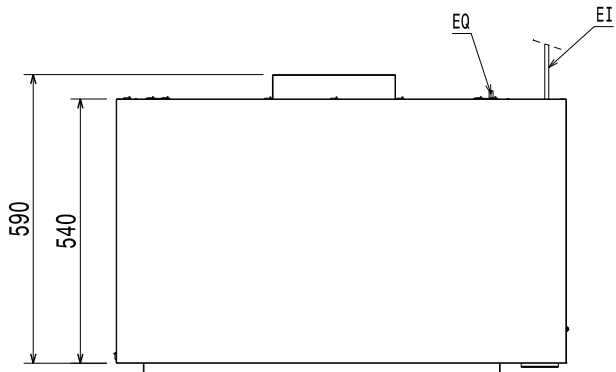

Lisävarusteet

- Hylly liukuovilla varustetulle lämpösäilytyskaapille PNC 922398
- Asennussarja seinäkiinnitykseen PNC 922418

HYVÄKSYNTÄ: _____

Edestä

Sivulta

EI = Sähköliitäntä

Päältä

Sähkö

Jännite:	220-240 V/1 ph/50 Hz
Liitäntäteho	0.59 kW
Liitäntätyyppi:	CE-SCHUKO

Avaintieto

Ulkomitat, leveys:	920 mm
Ulkomitat, syvyys:	590 mm
Ulkomitat, korkeus:	450 mm
Nettopaino:	36 kg
Sisämitat, leveys:	770 mm
Sisämitat, syvyys:	410 mm
Sisämitat, korkeus:	350 mm
Suojausluokka, vesi:	IPX3