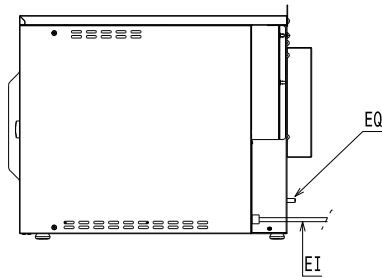

Lisävarusteet

- Hylly liukuovilla varustetulle lämpösäilytyskaapille PNC 922398
- Asennussarja seinäkiinnitykseen PNC 922418

HYVÄKSYNTÄ: _____

Edestä

Sivulta

EI = Sähköliitäntä

Päältä

Sähkö

Jännite:	220-240 V/1 ph/50 Hz
Liitäntäteho	0.59 kW
Liitäntätyyppi:	CE-SCHUKO

Avaintieto

Ulkomitat, leveys:	920 mm
Ulkomitat, syvyys:	590 mm
Ulkomitat, korkeus:	450 mm
Nettopaino:	36 kg
Sisämitat, leveys:	770 mm
Sisämitat, syvyys:	410 mm
Sisämitat, korkeus:	350 mm
Suojausluokka, vesi:	IPX3