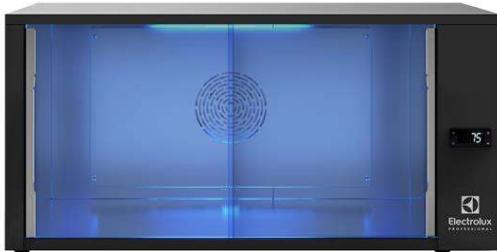

Lämpösäilytys SafeBox Hold lämpösäilytyskaappi liukuovilla

KAPPALE # _____

MALLI # _____

NIMI # _____

SIS # _____

AIA # _____

240425 (SBXE5CS)

Safebox Hold -
lämpösäilytyskaappi, take
away

Lyhyt spesifikaatio

Kapp. Nro.

SafeBox Hold -lämpösäilytyskaappi on kehitetty palvelemaan take away -ravintoloitsijoita. Ratkaisu sopii paperikasseille ja pizzalaatikoille, joiden pituus/halkaisija on enintään 33 cm.

SafeBox Hold on varustettu kiertoilmahuoneella, joka säilyttää ruoan alkuperäiset maun. Nopea lämmön palautuminen yhdessä UVC-lampun kanssa tuhoaa tehokkaasti bakteereita. Sisältää UVC-lampun sammutuspainikkeen.

Ominaisuudet

- SafeBox Hold -lämpösäilytyskaappi säilyttää pakatut ateriat tarjoiluvalmiina. Ruoka voidaan toimittaa kuumana ja maukaana asiakkaille ilman huolta bakteerien lisääntymisestä.
- Kehitetty palvelemaan take-away- ravintoloitsijoita.
- Suunniteltu paperikasseille ja pizzalaatikoille, joiden pituus/halkaisija on enintään 33 cm.
- Varustettu kiertoilmahuoneella, joka säilyttää ruoan alkuperäisen maun.
- Nopea lämmön palautuminen ja kattoon asennettu UVC-lamppu tuottavat bakteereita tehokkaasti tuhoavan vaikutuksen.
- 2 liukuovea takaavat käyttömukavuuden ja vähentävät samalla tilankäyttöä. UVC-lamppu aktivoituu vain, kun ovet ovat kunnolla kiinni (varmistetaan erityisten antureiden avulla). Ovien kahvat sisältävät fotokatalyyttisen pinnoitteen antibakteerisen toiminnan takaamiseksi.
- Yksikkö sopii 600 mm syville tasoille eikä vaadi ylimääräistä tilaa tuuletukseen.
- Lämpötila voidaan säätää yksikön takaosasta ja se vaihtelee välillä 60 - 85 °C.
- Yksiköitä voidaan pinota päällekkäin 3 kpl.
- Pinotut yksiköt voidaan liittää takaosasta helposti toisiinsa 1 johdon ja 1 pistokkeen avulla.